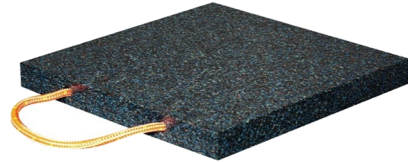

Scan Me

**Piastra di appoggio per gru  
400x400x40 mm 12 t**

\*in plastica con maniglia di trasporto

Articolo n. SP400.400.40

**da 54.- CHF**

**Piastra di appoggio per gru  
500x500x40mm 18 t**

\*in plastica con maniglia di trasporto