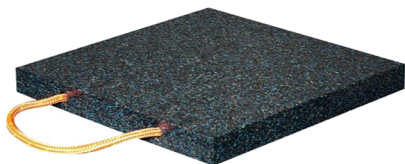

**Piastra di appoggio per gru
600x600x60mm 30 t**

*in plastica con maniglia di trasporto