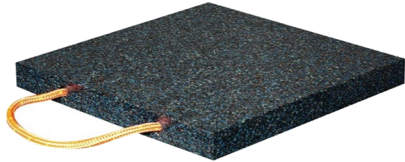

Scan Me

**Piastra di appoggio per gru  
400x400x40 mm 12 t**

\*in plastica con maniglia di trasporto

Articolo n. SP400.400.40

**da 54.- CHF**

**Piastra di appoggio per gru  
500x500x40mm 18 t**

\*in plastica con maniglia di trasporto