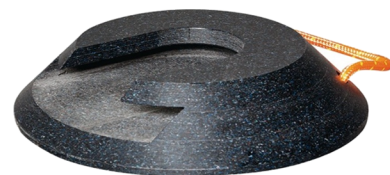

Articolo n. SP500.500.40

**da 72.- CHF**

**Piastra di appoggio per gru  
600x600x60mm 30 t**

\*in plastica con maniglia di trasporto

Articolo n. SP600.600.60

**da 152.- CHF**

**Piastra da innesto Ø 400 x H: 80 mm 15 t**