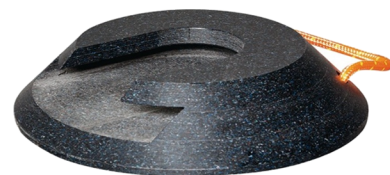

**Plaque d'appui pour grue
400 x 400 x 40 mm 12 t**

*en plastique avec manche de transport

N° d'article SP400.400.40 **à partir de 54.- CHF**

**Plaque d'appui pour grue
500 x 500 x 40mm 18 t**

*en plastique avec manche de transport

N° d'article SP500.500.40 **à partir de 72.- CHF**

**Plaque d'appui pour grue
600 x 600 x 60mm 30 t**

*en plastique avec manche de transport

N° d'article SP600.600.60 **à partir de 152.- CHF**

Plateau à enfiler Ø 400 x H : 80 mm 15 t

*avec manche de transport pour pied d'appui de grue

N° d'article ST400.80 **à partir de 160.- CHF**

**Clé a douille renforcé 32mm ¾",
Six pans**

*longueur 400mm

N° d'article 1004S-32

135.- CHF

**Clé a douille renforcé 33mm ¾",
Six pans**