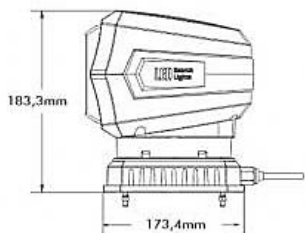

Idealer Suchscheinwerfer!!!

Artikel-Nr.: 40.476.003

Preis: CHF 380.—

ab 2 Stück: CHF 350.—