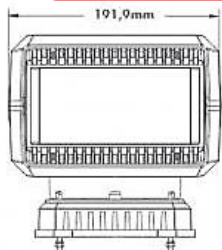

Idealer Suchscheinwerfer!!!

Artikel-Nr.: 40.476.003

Preis: CHF 380.—

ab 2 Stück: CHF 350.—