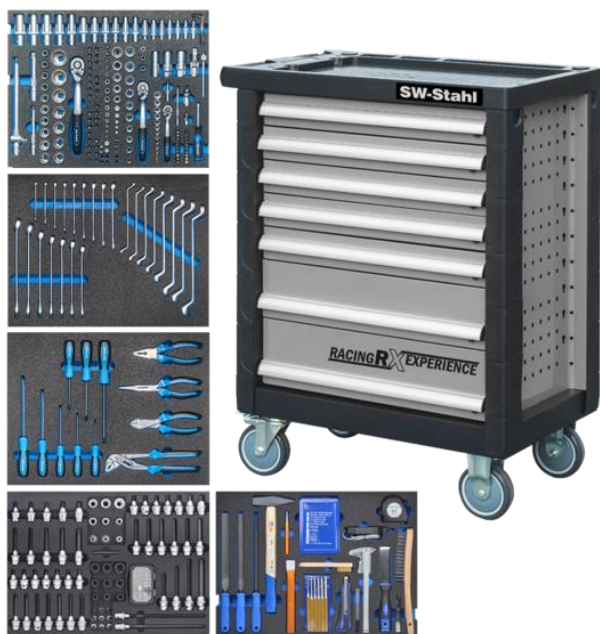

Werkstattwagen

Werkstattwagen mit 7 Schubladen, 5 bestückt

"Worker-Set" - 5 Schubladen bestückt
mit insgesamt 347 Werkzeugen in Premium-
Qualität, aufbewahrt in Schaumstoffmodulen.

Enthält die folgenden bestückten Module:

- Z3010-1 - Steckschlüssel, 171-teilig
- Z3010-2 - Schraubenschlüssel, 24-teilig
- Z3010-3 - Zangen und Schraubendreher, 12-teilig
- Z3010-4 - Schraubendreheinsätze, 102-teilig
- Z3010-5 - Blechbearbeitung, Karosserie, 38-teilig

Masse: 790 x 480 + 1250mm

Artikel-Nr.: Z3705

Preis: CHF 1090.—